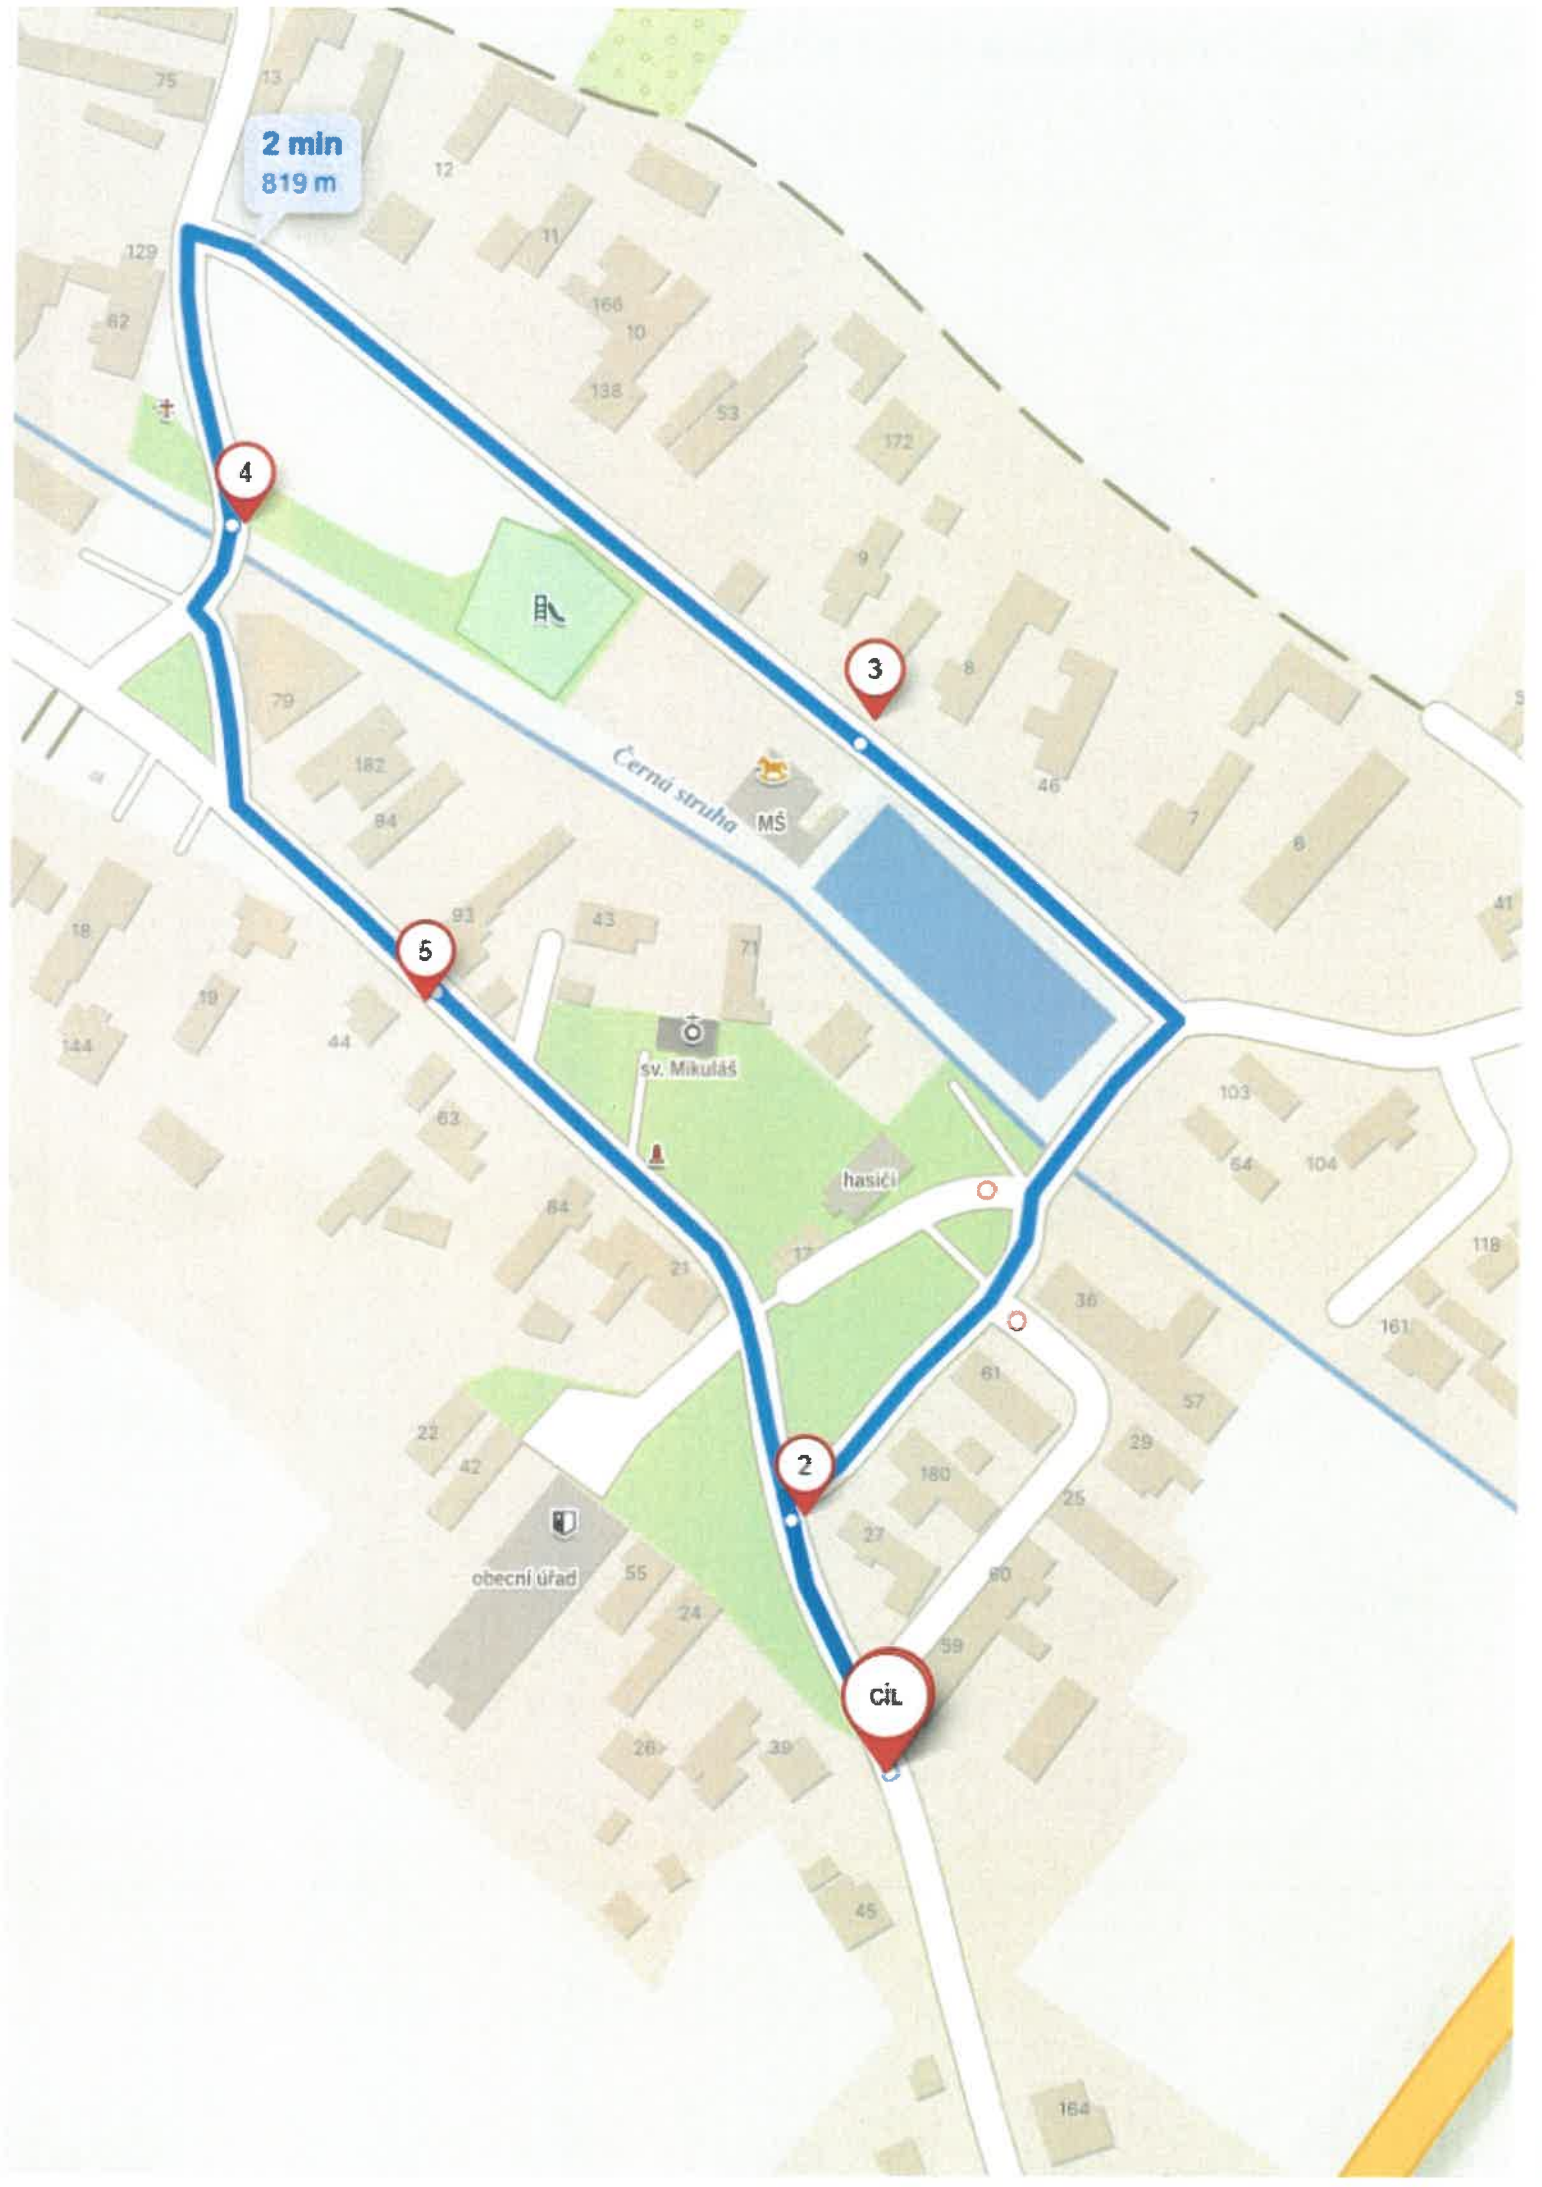

2 min
819 m

4

3

5

2

CÍL

Černá struha

sv. Mikuláš